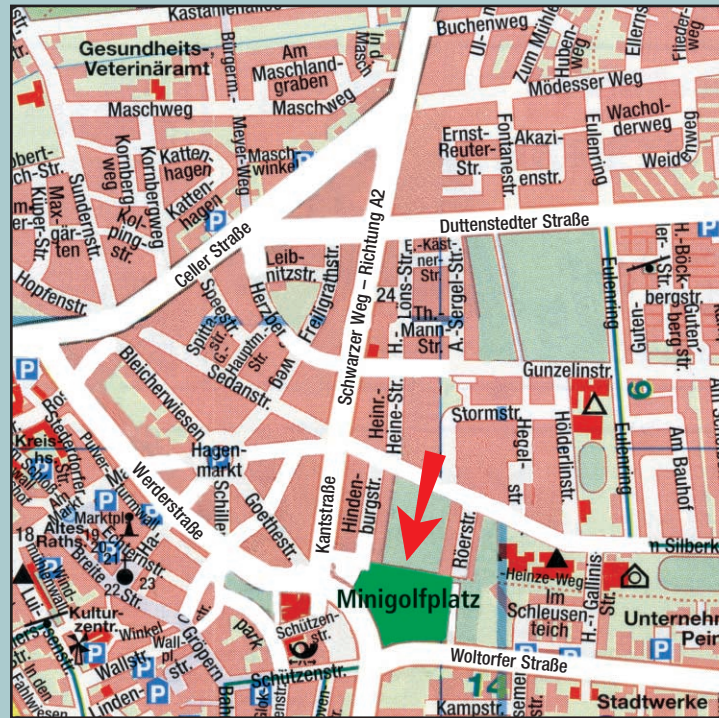

So finden Sie uns ...

1. Miniaturgolf-Club Peine
von 1965 e.V.

Eintrittspreise:

Erwachsene	4,00 €
Kinder bis 13 Jahre	3,00 €

1. Miniaturgolf-Club Peine
von 1965 e.V.
Am Stadtpark in Peine
Tel. 0160 / 1279687

Öffnungszeiten:

dienstags bis freitags	14 bis 19.30 Uhr (letzter Einlass)
samstags, sonntags, feiertags	13 bis 19.30 Uhr letzter Einlass)
montags	geschlossen (außer feiertags und in den Ferien)

Auf Wunsch auch Sondervereinbarungen.
Schnuppertraining auf Anfrage.

www.mgc-peine-minigolf.de

sparkasse-hgp.de

**Verstehen
ist
einfach.**

Wenn man einen
Finanzpartner hat, der
die Region und ihre
Menschen kennt.

Sprechen Sie mit uns.

Wenn's um Geld geht